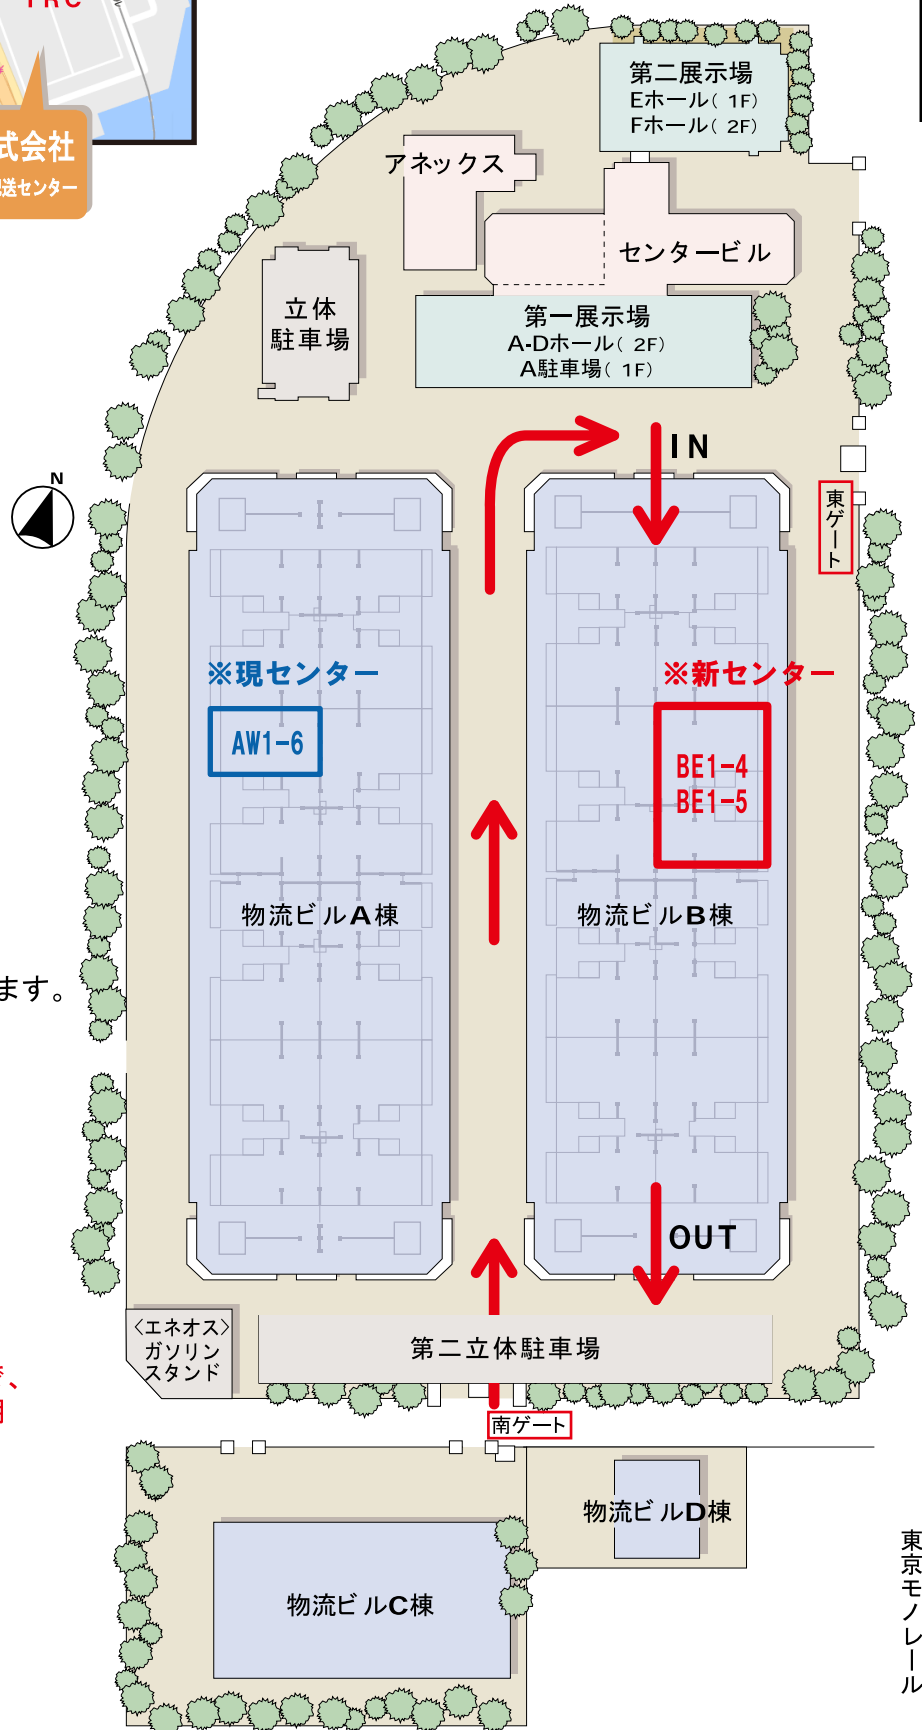

## <東京流通センター内拡大図>

### 【新住所】

〒143-0006  
東京都大田区平和島6-1-1  
東京流通センター 物流ビルB棟  
BE1-4、BE1-5

TEL 03(6404)2350  
FAX 03(6404)2351

### 【入出庫時間】

- 平日（月～金）  
8:30～16:30
- 第1・3・5土曜日  
8:30～12:00

第2・4土曜日はお休みを頂いております。

※宅配便でのご返却の際は、  
建設会社名・現場名を  
送り状に明記頂きますよう  
ご協力お願い申し上げます。

※東ゲートは出口のみとなりますので、  
構内への入構は、南ゲートをご利用  
下さい。

東京モノレール  
流通センター駅

東京モノレール