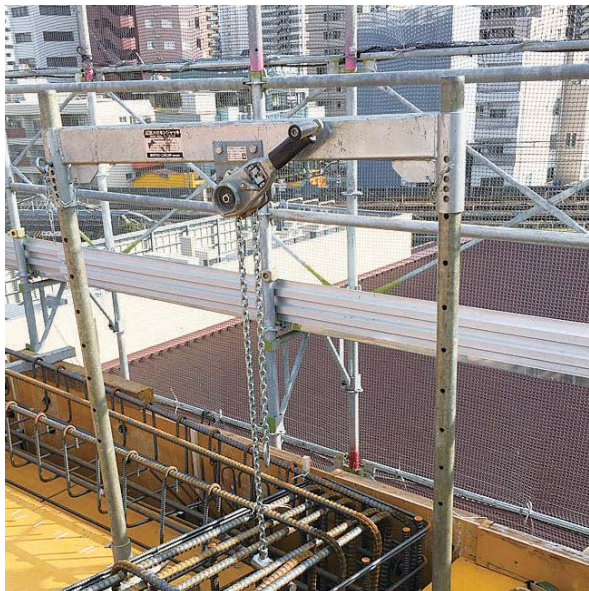

ハリキンジャッキ

リース

特長

- 降下装置にチェーンブロックを使用しているので荷吊時に大きな力が必要ありません。
- 組立・解体と高さ調整はセットピン1本で容易に可能です。

規格寸法

部品名	長さ(mm)	許容荷重(kN)	質量(kg)
アーム1t用		9.80	16.4
Hボール1t用	1500		3.8
ベース1t用			3.0

※1セット

- ・アーム 1本
 - ・Hボール1600 2本
 - ・ベース 2ヶ
- で構成されています。

セキュリティドア

リース

特長

- 現場のニーズをもとに開発された仮設足場へ取り付けできる軽量セキュリティドアです。
- キーレス仕様かつ600幅 900幅の2幅仕様の為、取付場所を選びません。

規格寸法

名称	幅(mm)	奥行(mm)	高さ(mm)	重量(kg)
SSD600	582	25	1,800	24.0
SSD150	150			4.0