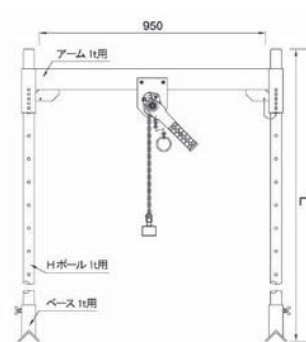

ハリキンジャッキ

リース

特長

- 降下装置にチェーンブロックを使用しているので荷吊時に大きな力が必要ありません。
- 組立・解体と高さ調整はセットピン1本で容易に可能です。

規格寸法

部品名	長さ(mm)	許容荷重(kN)	質量(kg)
アーム1t用		9.80	16.4
Hボール1t用	1500		3.8
ベース1t用			3.0

※1セット

- ・アーム 1本
 - ・Hボール1600 2本
 - ・ベース 2ヶ
- で構成されています。

セキュリティドア

リース

特長

- 現場のニーズをもとに開発された仮設足場へ取り付けできる軽量セキュリティドアです。
- キーレス仕様かつ600幅 900幅の2幅仕様の為、取付場所を選びません。

規格寸法

名称	幅(mm)	奥行(mm)	高さ(mm)	重量(kg)
SSD600	582	25	1,800	24.0
SSD150	150			4.0